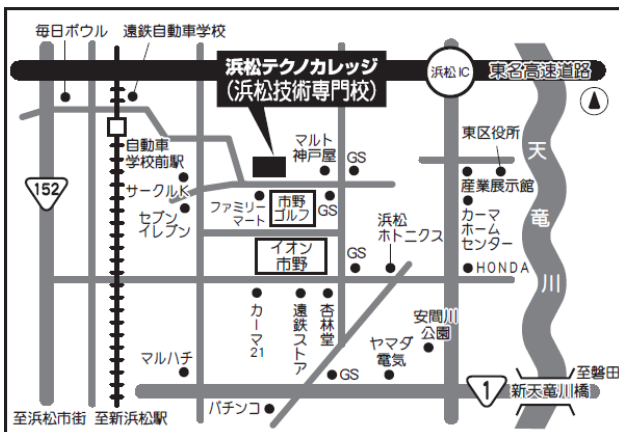

募集案内「造園科」

入校説明・選考試験について

日 時	平成 30 年 6 月 6 日 (水) 午前 9 時開始 (午前中で終了予定ですが、申込状況により午後までかかる場合もあります。)
会 場	静岡県立浜松技術専門学校 (浜松市東区小池町 2444 番地の 1) 【下欄地図参照】
内 容	入校説明、筆記試験 (主に中学校卒業程度の計算問題)、実技適正試験、面接
持 ち 物	筆記用具 (鉛筆・ボールペン・消しゴム)、252 円分の切手 (合否通知郵送料) 写真 2 枚 (カラー、縦 30mm×横 25mm、裏面に氏名・生年月日を記入のこと)
合否発表	平成 30 年 6 月 13 日 (水) ・合否発表日に本人あてに発送します。電話等でのお問い合わせは御遠慮ください。
そ の 他	【受講申込書を提出された方へ】 入校説明・選考試験に関する改めての通知は致しませんので、必ず出席してください。

訓練内容

対 象 者	就職するために、訓練が必要と認められた方で、専門知識・技能の習得意欲のある方
訓練目標	・住宅庭園を主体とした日本庭園作り、庭園管理、ガーデニング等の知識・技能の習得 ・小型移動式クレーン、玉掛け作業、小型車両系建設機械の資格取得
習得可能な資格等	各種技能講習 (高所作業車、小型移動式クレーン、玉掛け)

目標とする就職先の職務		造園業	
		科 目	時間数
訓練の内容	庭園管理	樹木の整枝剪定、刈込み、垣根の製作、施肥、消毒、除草等	320 時間
	庭作り	設計、施工、石組、植栽	203 時間
	ガーデニング	草花の育成・管理、花壇の設計・施工	91 時間
	造園機械	移動式クレーン作業、玉掛け作業、小型車両系建設機械特別教育、刈払機・チェーンソー・トリマー作業等	75 時間
	キャリア・コンサルタント		4 時間
合 計			700 時間

※ 上記の科目名、科目の内容及び時間数等は予定であり、変更される場合があります

「入校選考・訓練会場」

浜松技術専門学校(浜松テクノカレッジ)(自家用車可)
〒435-0056 浜松市東区小池町 2444-1
☎053-462-5602
電車：遠鉄電車「自動車学校前」駅下車、徒歩約 15 分
車：JR 浜松駅から約 20 分、
東名高速道路「浜松インター」から約 15 分