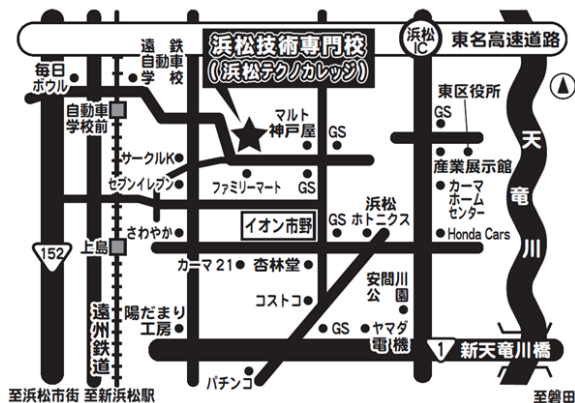

募集案内「電気工事科」

入校説明・選考試験について

日時	2019年4月17日(水) 午前9時開始 (午前中で終了予定ですが、申込状況により午後までかかる場合もあります。)
会場	静岡県立浜松技術専門校 (浜松市東区小池町 2444 番地の1) 【下欄地図参照】
内容	入校説明、筆記試験(主に中学校卒業程度の計算問題)、実技適正試験、面接
持ち物	筆記用具(鉛筆・ボールペン・消しゴム)、252円分の切手(合否通知郵送料) 写真2枚(カラー、縦30mm×横25mm、裏面に氏名・生年月日を記入のこと)
合否発表	2019年4月23日(火) ・合否発表日に本人あてに発送します。電話等でのお問い合わせは御遠慮ください。
その他	【受講申込書を提出された方へ】 入校説明・選考試験に関する改めての通知は致しませんので、必ず出席してください。

訓練内容

対象者	電気工事に従事することを希望する方
訓練目標	電気に関する必要な基礎知識を学び、実習では工具・材料の使い方から、低圧屋内配線工事の施工に必要な基本的技能、第一種・第二種電気工事士に必要な技能を習得します。
習得可能な資格等	① 第二種電気工事士 ② 第一種電気工事士試験合格 ③ 各種技能講習(高所作業車、小型移動式クレーン、玉掛け) ④ 消防設備士乙種4類 ⑤ 特別教育(アーク溶接、低圧電気取扱)など

目標とする就職先の職務 電気工事

		科目	時間数
訓練内容	学科	電気理論(電気回路計算、交流回路の基礎概念)	528時間
		電工学(配電方式、引込線、配線に関する基礎)	
		設計図・施工図(CADを使用した電気回路の設計・製図)	
		関係法規(法令及び省令、電気設備に関する技術基準) など	
	実技	電気工事実習(ケーブル工事、金属・合成樹脂管工事)	818時間
		電気機器制御実習(電気機器及びシーケンス制御の基礎)	
		試験検査及び保守作業(各種測定作業及び一般電気工作物の検査)	
		建設機械運転実習(高所作業車、小型移動式クレーン、玉掛け技能講習) など	
キャリア・コンサルタント			4時間
合計			1350時間

※ 上記の科目名、科目の内容及び時間数等は予定であり、変更される場合があります

「入校選考・訓練会場」

浜松技術専門校(浜松テクノカレッジ)(自家用車可)

〒435-0056 浜松市東区小池町 2444-1

☎053-462-5602

電車：遠鉄電車「自動車学校前」駅下車、徒歩約15分

車：JR浜松駅から約20分、

東名高速道路「浜松インター」から約15分