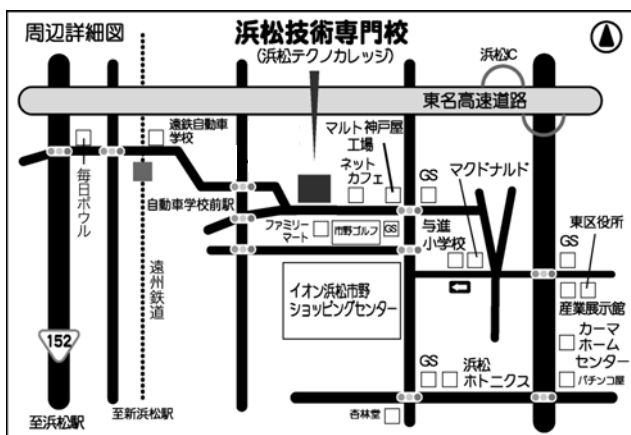

入校説明・選考試験について

日 時	平成29年9月6日(水) 午前9時開始 (午前中で終了予定ですが、申込状況により午後までかかる場合もあります。)
会 場	静岡県立浜松技術専門学校 (浜松市東区小池町 2444 番地の1)【下欄地図参照】
内 容	入校説明、筆記試験 (主に中学校卒業程度の計算問題、漢字)、 実技適性試験 (軽作業ができる服装、靴を準備してください) 及び面接
持ち物	筆記用具 (鉛筆・ボールペン・消しゴム)、252 円分の切手 (合否通知郵送料) 写真1枚 (カラー、縦 30mm×横 25mm、裏面に氏名・生年月日を記入のこと)
合否発表	平成29年9月12日(火) ・合否発表日に本人あてに発送します。電話等でのお問い合わせは御遠慮ください。
その他	受講申込をされた方へ：入校説明・選考試験に関する改めての通知は致しませんので、直接会場へお出掛けください。

訓練内容

対象者	就職するために訓練が必要と認められた方で建築専門知識及び技術の習得意欲のある方。
訓練目標	木造建築用器工具及び電動工具、木工機械の取り扱いができるとともに、職業訓練指導員の下で木造建築物の施工ができる程度の技能及び、関連知識について習得する。

目標とする就職先の職務		建築関連職種・建設業		
区分	科目	科目の内容	時間数	
訓練の内容	学 科	木 構 造	木造建築物の構造の概要を理解する。	20 時間
		施 工 法	施工計画から各種工事の概要を理解する。	10 時間
		工 作 法	手工具、電動工具、木工機械及び各種工作の仕方を理解する。	20 時間
		材 料	建築関連材料、設備機器、器材商品選択の仕方を理解する。	10 時間
		建 築 製 図	住宅設計図の見方及び書き方を理解する。	40 時間
	実 技	器 工 具 手 入 法	のみ、鉋等の刃物砥ぎ、各種工具の手入れ方を習得する。	600 時間
		木 材 削 り 作 業	手鉋による木材の削り作業を習得する	
		工 作 作 業	墨付に必要な基本技術及び、継手や仕口の加工作業を習得する。	
		施 工 作 業	木造建築工事及びリフォームを含めた木造工事の施工方法を習得する。	
		内 装 仕 上 げ 作 業	木造建築工事及びリフォームを含めた仕上げ工事を習得する。	
		建 築 C A D	フリーソフト(JW CAD)の基本的な操作を習得する。	
		安 全 作 業 法	現場における安全作業の知識と技術について習得する。	
	合 計			700 時間

※ 上記の科目名、科目の内容及び時間数等は予定であり、変更される場合があります

「入校選考・訓練会場」

浜松技術専門学校(浜松テクノカレッジ)(自家用車可)

〒435-0056 浜松市東区小池町 2444-1

☎053-462-5602

電車：遠鉄電車「自動車学校前」駅下車、徒歩約 15 分

車：JR 浜松駅から約 20 分、

東名高速道路「浜松インター」から約 15 分